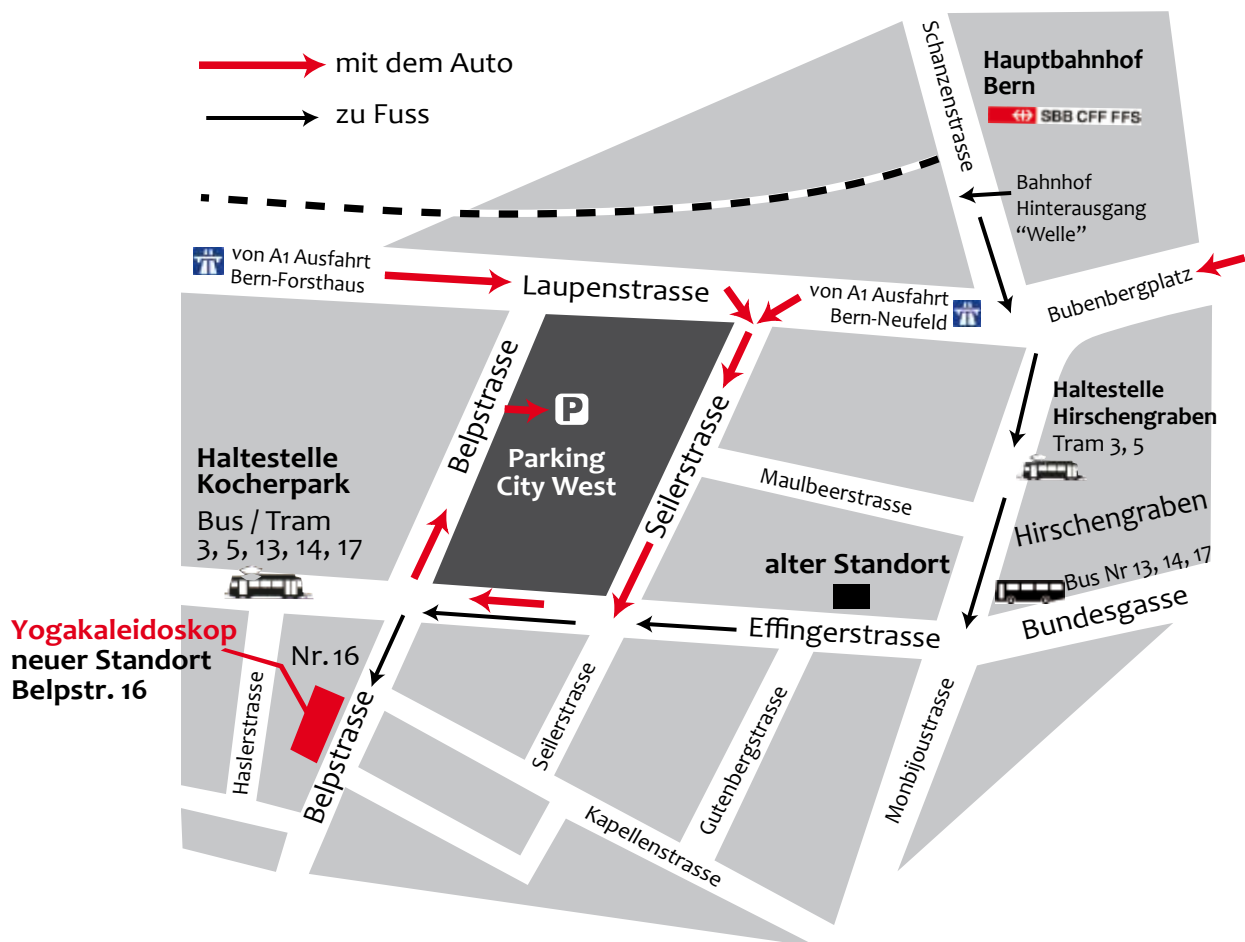

## Mit dem Auto - Parkhaus City West

von **Zürich / Basel** her: Ausfahrt Bern-Neufeld (oder Bern-Forsthaus):

Richtung Zentrum. Über den Bahnhofplatz fahren, links in die Seilerstrasse einbiegen. Rechts in die Effingerstrasse, nochmals rechts in die Belpstrasse, führt zum Eingang Parking City West.

von **Lausanne / Fribourg** her: Ausfahrt Bern-Forsthaus:

2km Richtung Zentrum / Bahnhof. Vor dem Bahnhof rechts in die Seilerstrasse einbiegen. Rechts in die Effingerstrasse, nochmals rechts in die Belpstrasse, führt zum Eingang Parking City West.

Beim **Parkhaus City West** Ausgang Belpstrasse benutzen. Belpstrasse nach unten folgen, Effingerstrasse überqueren, weiter Belpstrasse folgen, wir sind auf der rechten Seite in der Nr. 16!

## Öffentliche Verkehrsmittel

Hauptbahnhof Bern, Hinterausgang „Welle“ Tram Nr. 3, 5, oder Bus Nr. 13, 14, 17 bis Station Kocherpark (erste Station nach Hirschengraben).

**Zu Fuss** sind es vom Bahnhof ca 6 Gehminuten. Bubenbergplatz überqueren, nach dem Hirschengraben rechts in die Effingerstrasse, geradeaus, bei der grossen Kreuzung links in die Belpstrasse. Vom alten Standort an der Effingerstrasse sind es ca 250 Meter.